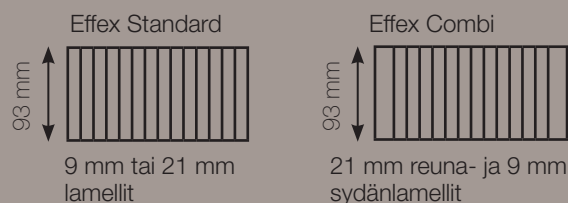

Aitoa puuta
Moderni
Ajaton
Yksilöllinen
Täysin oksaton

Effex Industrial

Effex Industrial tarjoaa suunnittelijoiden ja teollisuudenkäyttöön erilaisia aihioita ja teknisiä viiluja. Industrial-tuotteet ovat ammattilaisten tuotteita. Industrial tarkoittaa rajattomia mahdollisuuksia toteuttaa uudenlaisia ja ekologisia kiintokalusteita, ikkunoita, ovia, huonekaluja ja jopa valaisimia.

Effex Industrial aihiot

Paksuus [mm]	Leveys		Pituus [mm]	Pinnan laadut
	9 mm lam [mm]	21 mm lam [mm]		
5,5	63-306	63-308	6 070	Toinen pinta hiottu, toinen hienosahattu
6,0	63-306	63-308	6 070	
7,0	63-306	63-308	6 070	
8,0	63-306	63-308	6 070	
9,0	63-306	63-308	6 070	
11,0	63-306	63-308	6 070	
13,0	63-306	63-308	6 070	
16,0	63-306	63-308	6 070	
21,0	63-306	63-308	6 070	
29,0	63-306	63-308	6 070	
45,0	63-306	63-308	6 070	Höylätty
93,0	63-306	63-308	6 070	

Effex Industrial aihiot on sormijatkettuja, oksattomia raaka-aineita jalostajille. Aihiot toimitetaan 9-12 % tasapainokosteudessa. Liimat MUF ja PVAC.

Effex tekniset viilut

Laatu	Paksuus [mm]	Pituus [mm]	Leveys [mm]	Laatu	
				A	C
Hiomaton¹	1,3	3020	306	x	

¹ saatavana myös hiottuna

Stora Enso Building and Living

Lintulahdenkuja 10

FI-00500 Helsinki, Finland

effex@storaenso.com

www.storaenso.com

Lisätietoja:
www.effex.fi