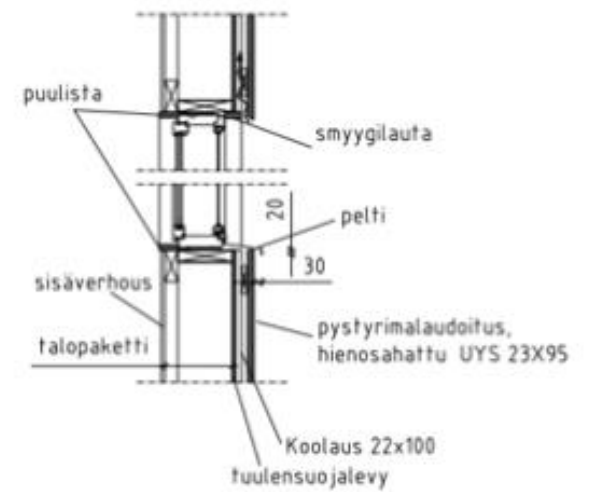

Laudoissa on
suuria
taipumisia.
Osaan mahtuu
sormi sisälle ja
talon rakenteet
näkyvät raoista.

Laudoissa on
suuria
taipumisia.
Osaan mahtuu
sormi sisälle ja
talon rakenteet
näkyvät raoista.

UYS 23x95 yksi naula kahden
sijasta laudan keskellä per
poikkikiinnityslauta.

ULKOSEINÄ, PERIAATELEIKKAUS (VAAKA) 1:20

ULKOSEINÄ, PERIAATELEIKKAUS (PYSTY) 1:20