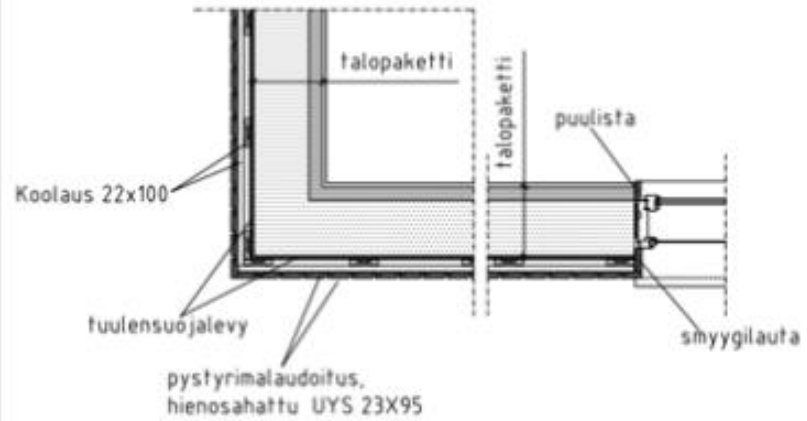

Laudoissa on
suuria
taipumisia.
Osaan mahtuu
sormi sisälle ja
talon rakenteet
näkyvät raoista.

Laudoissa on
suuria
taipumisia.
Osaan mahtuu
sormi sisälle ja
talon rakenteet
näkyvät raoista.

UYS 23x95 yksi naula kahden
sijasta laudan keskellä per
poikkikiinnityslauta.

ULKOSEINÄ, PERIAATELEIKKAUS (VAAKA) 1:20

ULKOSEINÄ, PERIAATELEIKKAUS (PYSTY) 1:20